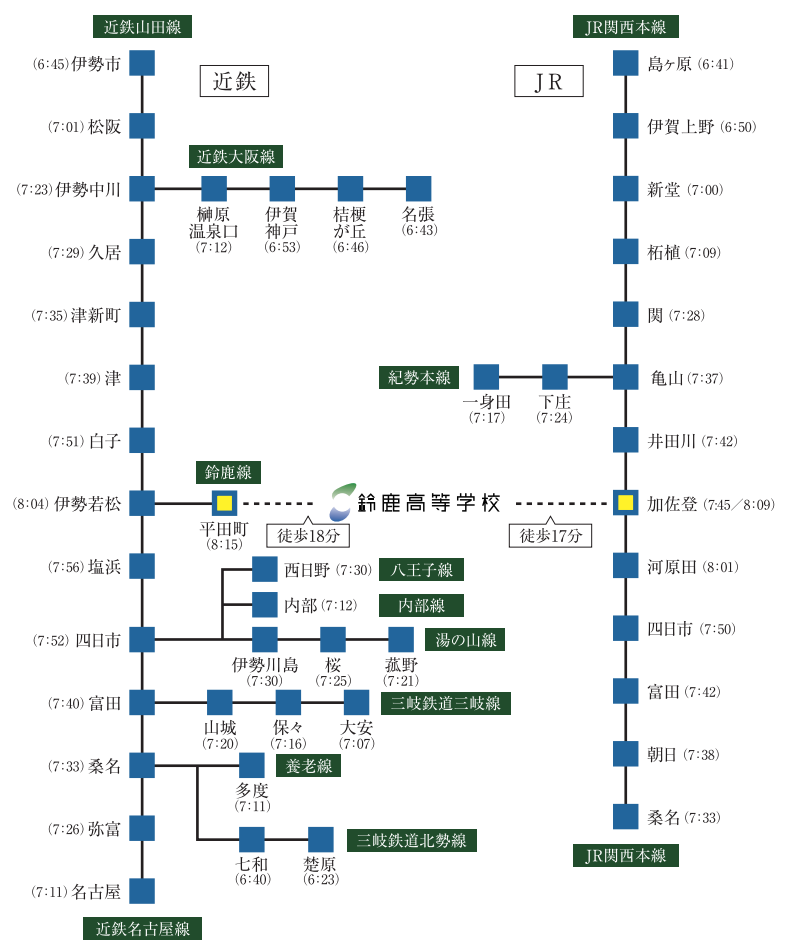

Suzuka High School

想像以上の明日へ。

3^{生まれ変わった}つのコース
特進コース
探究コース
総合コース

鈴鹿高等学校

鉄道

スクールバス

四日市市方面 / 利用料金 300円
 四日市のカフェレストラン・スワンから鈴鹿高等学校までスクールバスを運行しています(登校時のみ)。

6:44	カフェレストラン・スワン(菟野)
6:52	高角
6:56	川島駅前
7:02	大井手東 (旧イオン四日市尾平点前より変更)
7:10	城東町
7:18	笹川中学校前
7:21	笹川1丁目
7:23	笹川6丁目
7:24	笹川9丁目
7:32	波木郵便局前
7:38	内部農協前
7:41	内部橋(1号線)
7:42	采女
7:47	自由ヶ丘
7:50	佐々木記念館
8:00	鈴鹿高等学校

平田町駅発 / 利用料金 100円
 平田町駅(8:20発)から鈴鹿高等学校までスクールバスを運行しています(登校時のみ)。
 ※令和3年度の運行状況です。変更になる場合があります。

8:20	近鉄平田町駅
8:30	鈴鹿高等学校

※発着時刻はその日の交通状況などにより前後することがあります。

入試関連イベント

開催場所：鈴鹿高等学校

- ① 各説明会には定員があります。
 - ② 申し込みは各日程の当日朝8時まで可能です。
 - ③ 当日の服装に指定はありません。
- ※開催時間などについて詳しくはHPまたは行事受付システムでご確認ください。