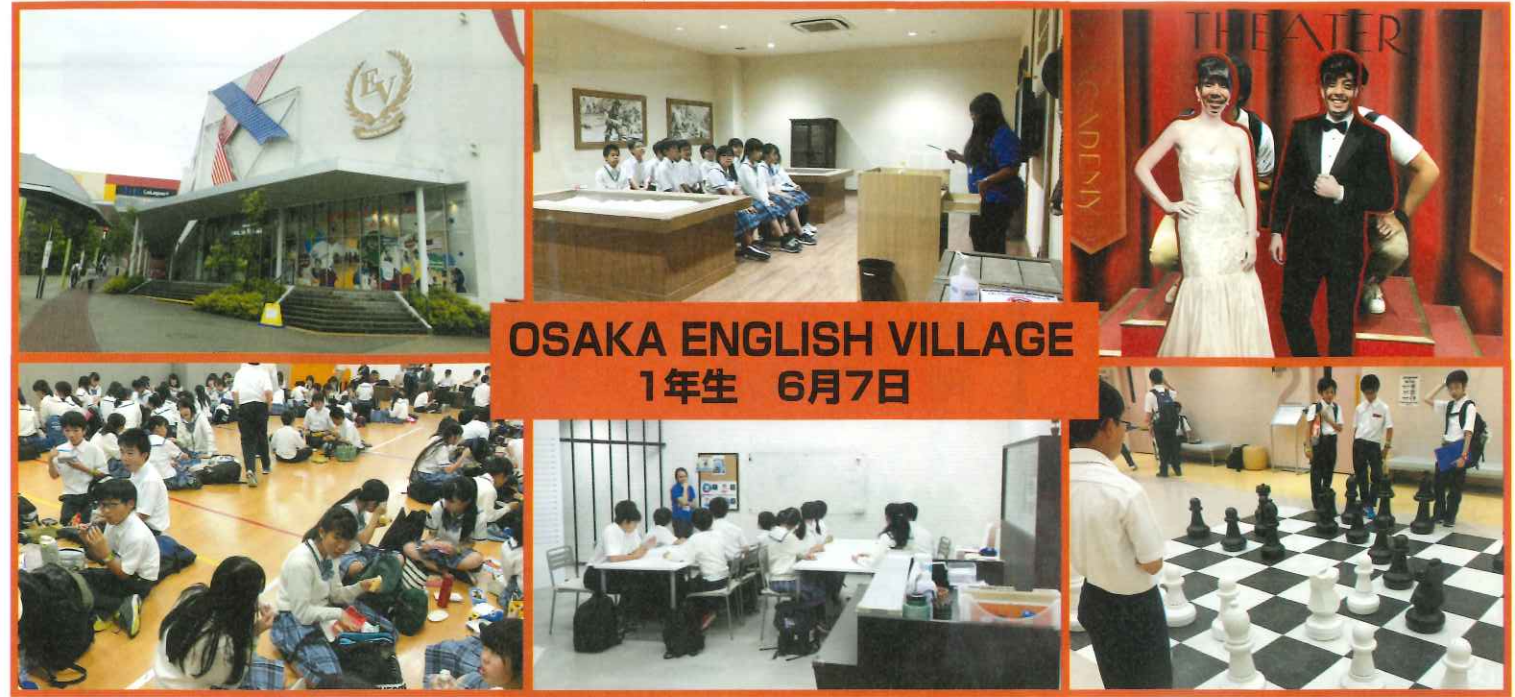

全力で
楽しみ
手づくり

会計 坂谷 海翔

翔る勢いで
がんばります

やる気ばっか

保護者会よりパソコンを
寄贈していただきました

平和学習 広島
2年生 6月6日~7日

OSAKA ENGLISH VILLAGE
1年生 6月7日

京都大学 3年生 6月7日