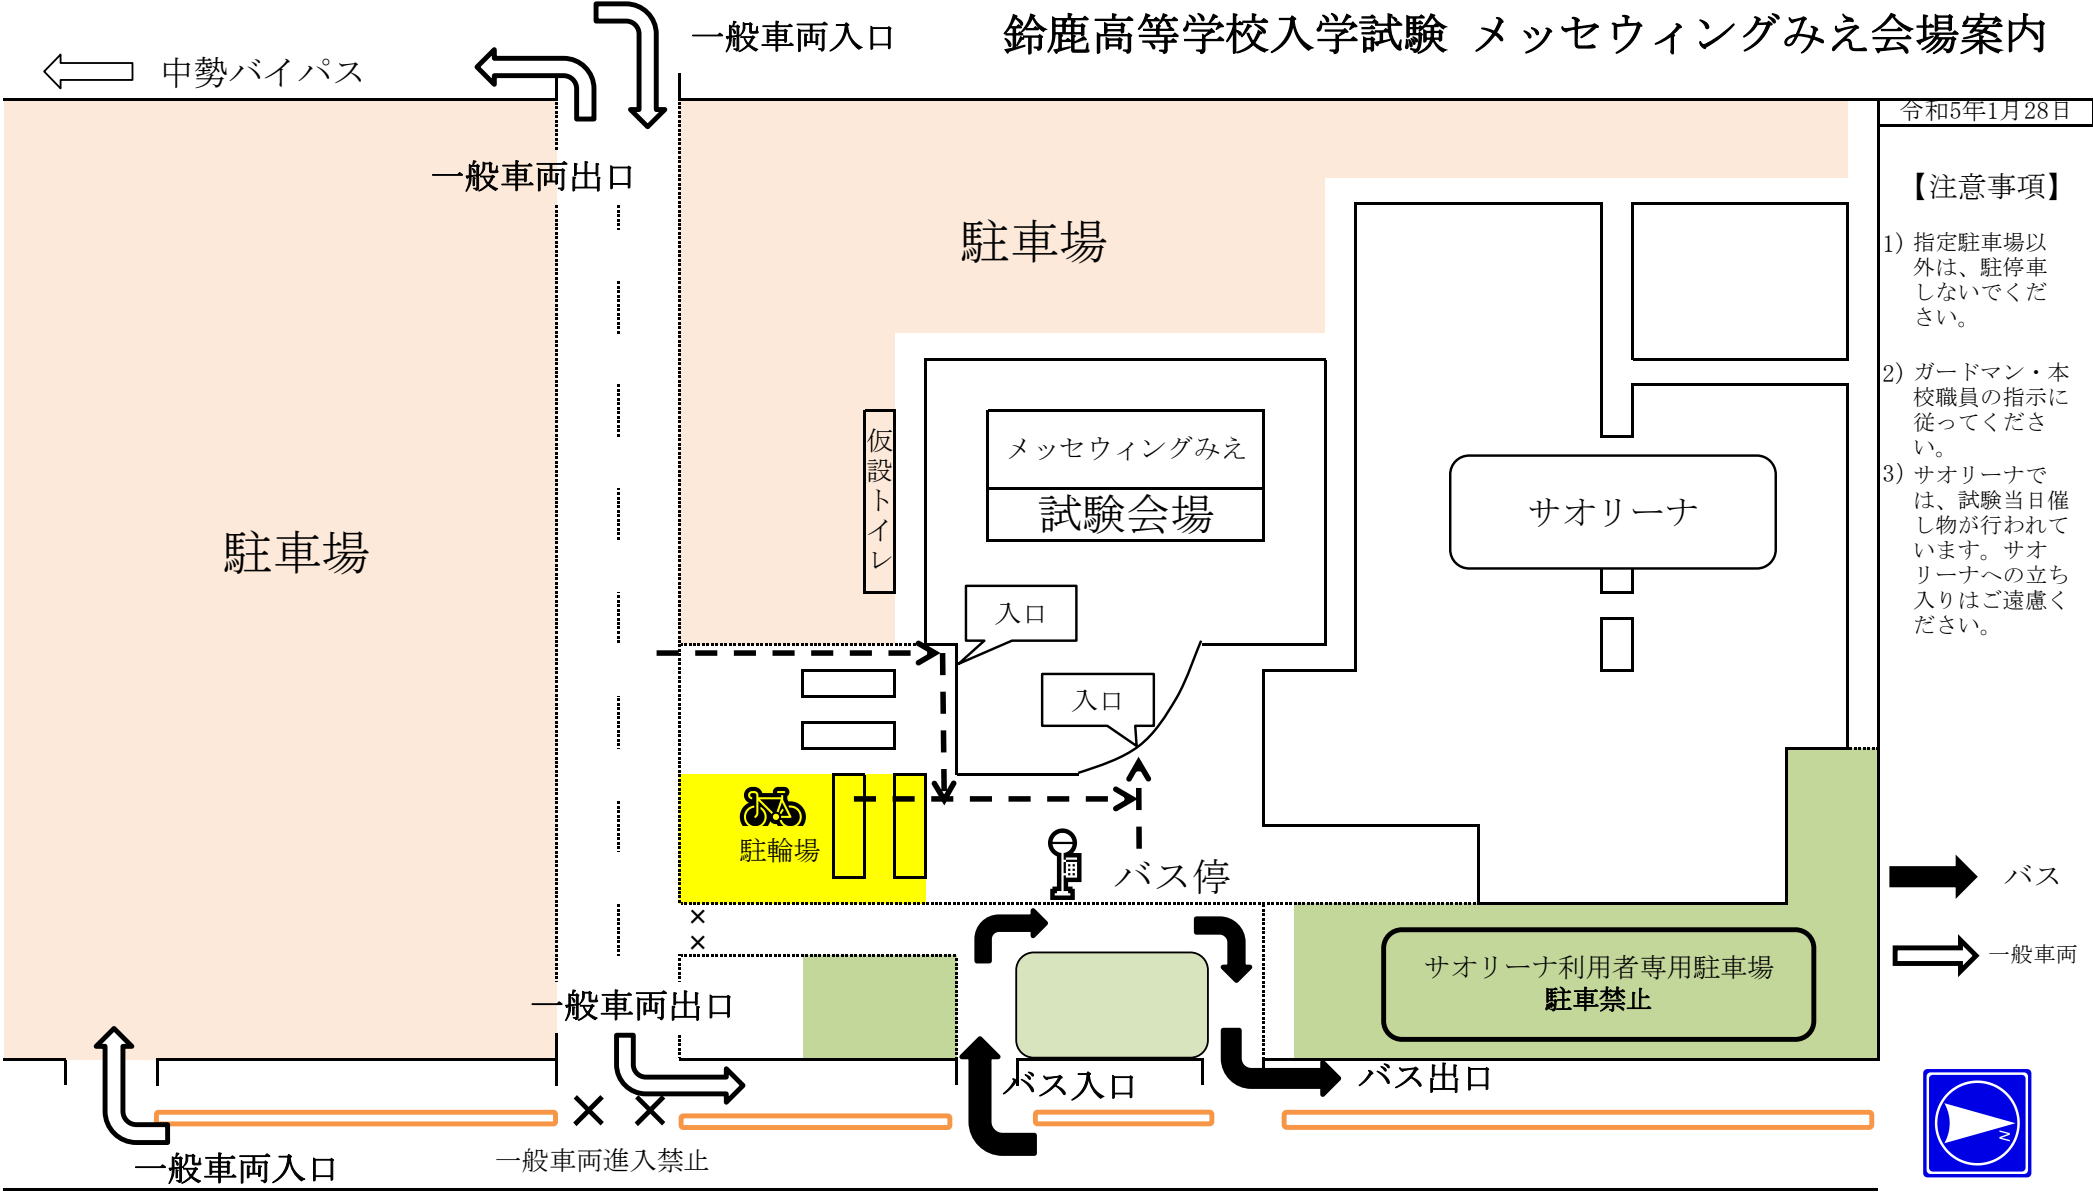

# 鈴鹿高等学校入学試験 メッセウイングみえ会場案内

令和5年1月28日

## 【注意事項】

- 1) 指定駐車場以外は、駐停車しないください。
- 2) ガードマン・本校職員の指示に従ってください。
- 3) サオリーナでは、試験当日催し物が行われています。サオリーナへの立ち入りはご遠慮ください。

バス

一般車両